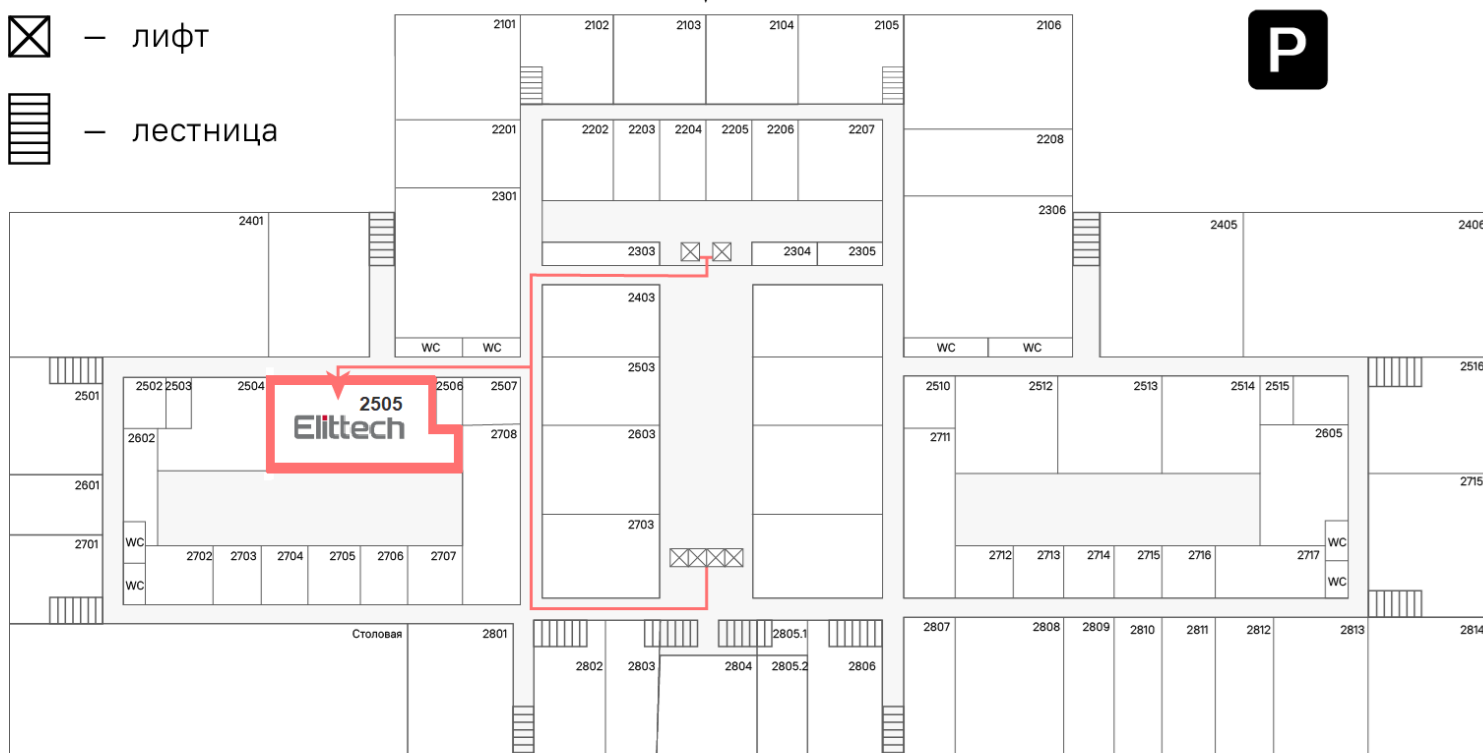

1. Схема проезда

2. Схема навигации по этажу

2 этаж

Вход со стороны парковки и Крутицкой набережной

- ☒ — лифт
- ▮ — лестница

Вход со стороны метро «Автозаводская» и улицы Ленинская слобода