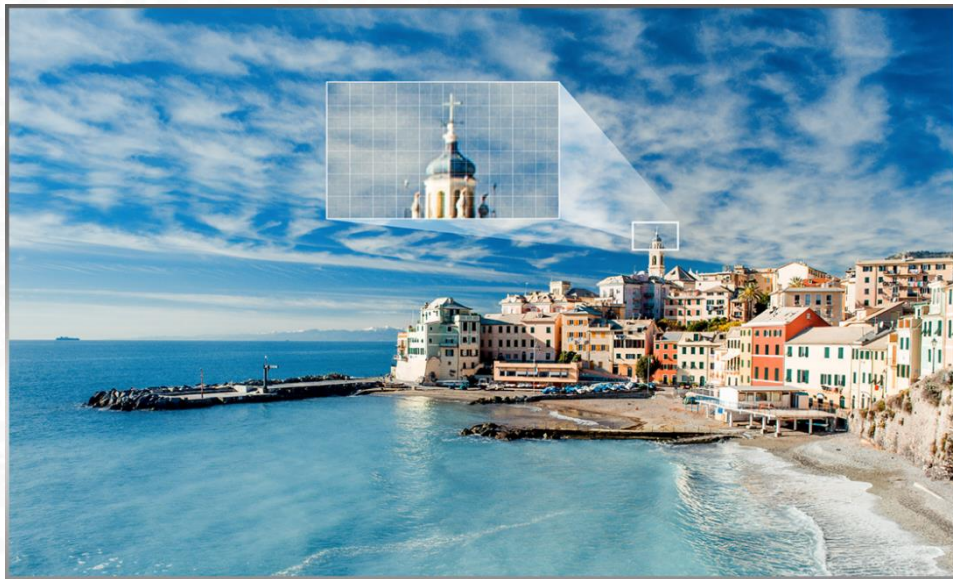

Модель U7A

Hisense

Ultra Dimming

Технология Ultra Dimming изменяет контрастность для разных зон изображения, повышая общее качество изображения. Она более точно воспроизводит контрастность как по отдельным деталям, так и по всему изображению в целом.