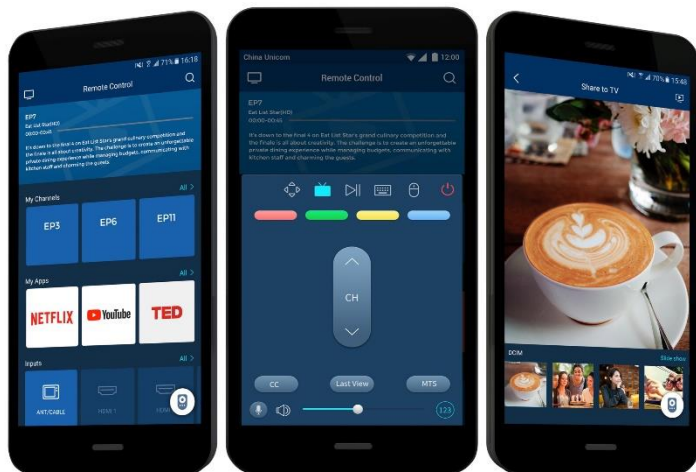

Модель U7A

Hisense

Спортивный режим

Нажмите на кнопку Спортивный режим на пульте дистанционного управления или выберите соответствующий пункт в меню, чтобы перейти в режим, который идеально подходит для просмотра спортивного контента, не зависимо от качества исходного изображения или звука, чтобы вы оказались в самом центре стадиона.

Модель U7A

Hisense

Настройте ваши любимые каналы
Переместите ваши любимые каналы в начало списка каналов для быстрого и удобного доступа.
Воспроизведение мультимедиа
Просматривайте ваши любимые фотографии и видеоролики на большом экране.