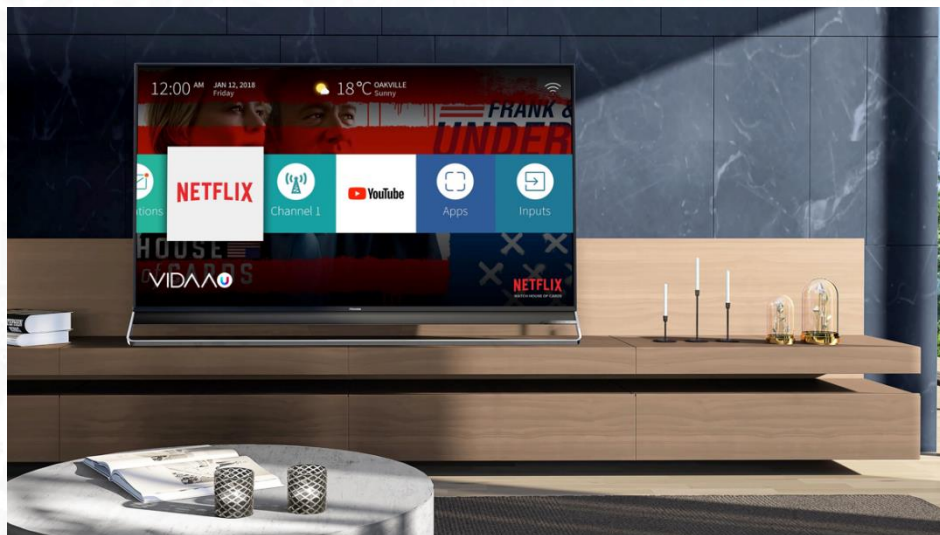

Модель U7A

Hisense

Телевизоры Smart TV на базе ОС VIDAA U

Представляем принципиально новую операционную систему для Smart TV, специально разработанную для пользователей продукции компании Hisense. Благодаря простому пользовательскому интерфейсу, использовать Smart TV стало еще легче. Новая система позволяет без особых усилий добавлять все нужные приложения и источники контента на главную страницу. Окажитесь в центре кинотеатра с ОС VIDAA U.