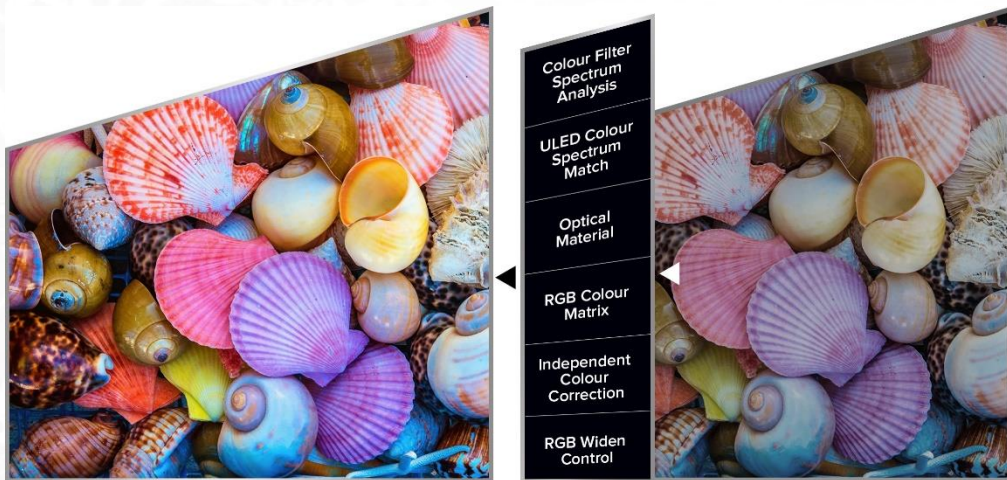

Модель U7A

Hisense

Ultra Colour

Телевизоры Hisense ULED TV поддерживают более широкий диапазон цветов для более естественного отображения. Для расширения цветового охвата используются специальные оптические материалы. С помощью технологии Hi-View Engine телевизоры ULED TV компании Hisense покрывают 100% цветового охвата по стандарту BT.709. Это значит, что при использовании даже обычного сигнала телевизоры Hisense ULED TV обеспечивают реалистичное изображение с яркими цветами.