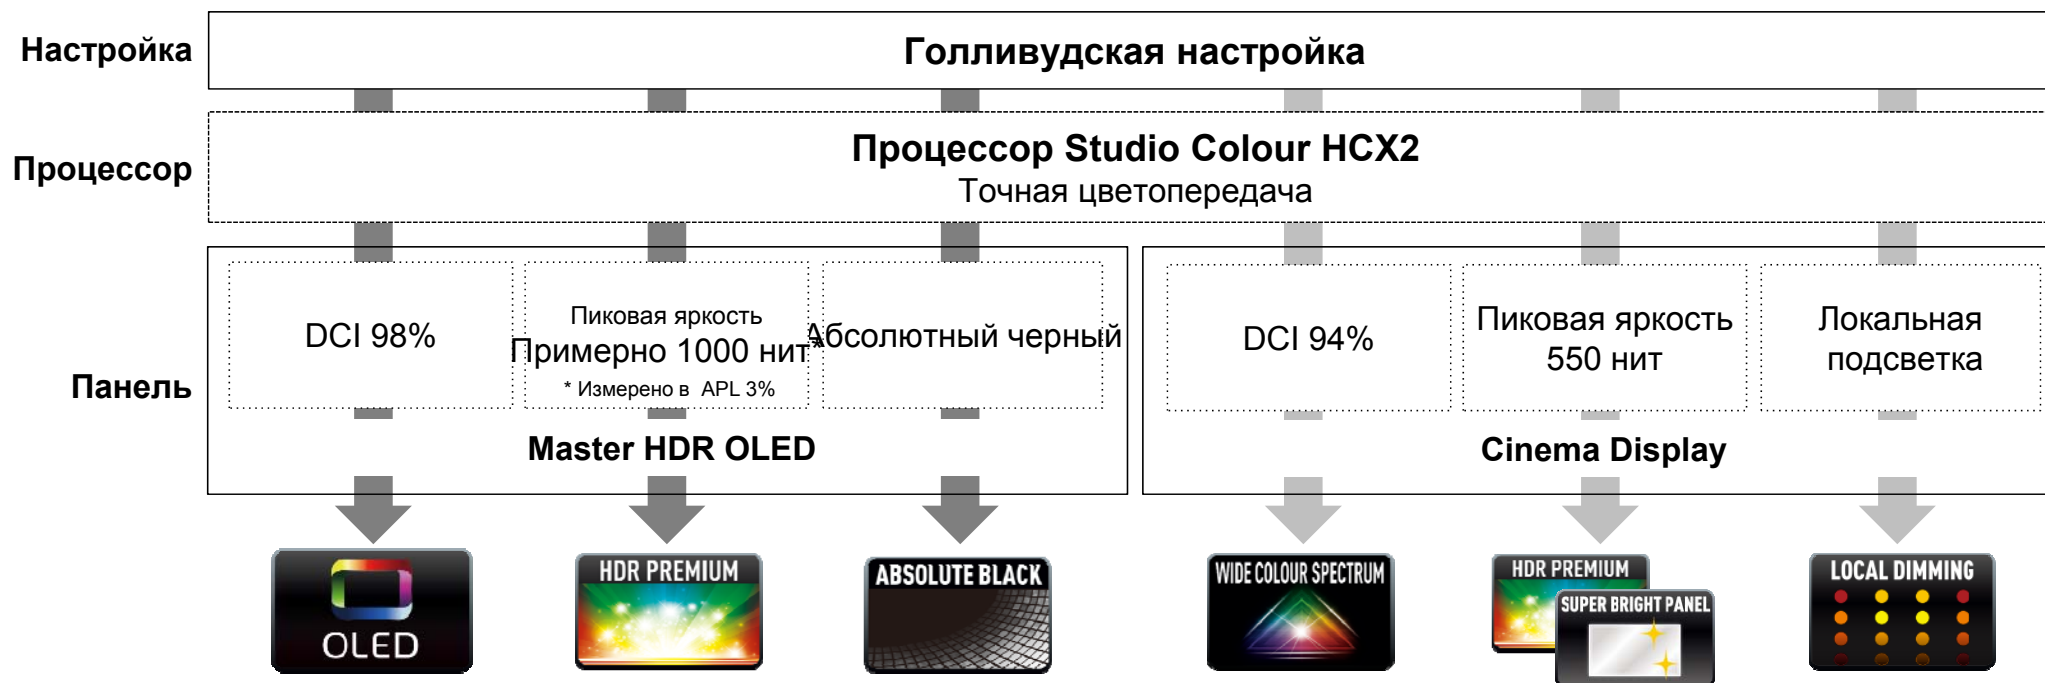

4K Ultra HD ТВ

Ultra HD Blu-ray плеер

4K видеокамера

4K фотокамера

Оригинальное качество изображения, как его задумал режиссер

Помимо высококлассной панели и мощного процессора отличное качество изображения достигается благодаря Голливудским настройкам

# Сравнение функций

	4K HDR PRO	4K HDR PRO		4K HDR PRO	4K HDR	4K HDR	FULL HD (1920x1080p)	
Серия	EZR1000	EZR950		EXR780	EXR700	EXR600	ESR500	
Размер	77"/65"	55"		75"	58"/50"	55"/49"/40"	49"/40"/32"	
Качество изображения	PICTURE TUNED IN HOLLYWOOD							
	STUDIO COLOUR HCX 2							
	MASTER HDR OLED	OLED	PROFESSIONAL CINEMA DISPLAY	CINEMA DISPLAY	WIDE COLOUR SPECTRUM			
	HDR HIGH DYNAMIC RANGE							
			ULTRA BRIGHT PANEL	SUPER BRIGHT PANEL	BRIGHT PANEL			
	ABSOLUTE BLACK	LOCAL DIMMING ULTRA	LOCAL DIMMING	ADAPTIVE BACKLIGHT DIMMING				
	OLED Superb Motion Drive	3000 Hz DIMM INTELLIGENT FRAME CREATION 4K	2400 Hz DIMM INTELLIGENT FRAME CREATION 4K	2200 Hz DIMM INTELLIGENT FRAME CREATION 4K	1600 Hz DIMM INTELLIGENT FRAME CREATION 4K	800 Hz DIMM Backlight Motion Rate		
Дизайн	Art & Interior		SWITCH DESIGN		SWITCH DESIGN			
	my Home Screen INFO FRAME						my Home Screen	
SMART функции	TV ANYWHERE							
	IP HOME NETWORK							
	QUATTRO TUNER						TWIN HD TUNER 2 TUNERS	

# Что такое OLED ТВ?

OLED панель – самоизлучающая система, не требующая дополнительной подсветки, как, например, у ЖК ТВ в т.ч. ЖК LED ТВ, QLED ТВ. Панель начинает светиться, когда электрический ток воздействует на органический слой пикселей. 4K OLED панель состоит из 33 млн субпикселей, создающих великолепное изображение. Поступающий ток определяет яркость пикселя. При отсутствии тока излучение полностью отсутствует, поэтому получается глубокий черный цвет, обеспечивается максимальная контрастность