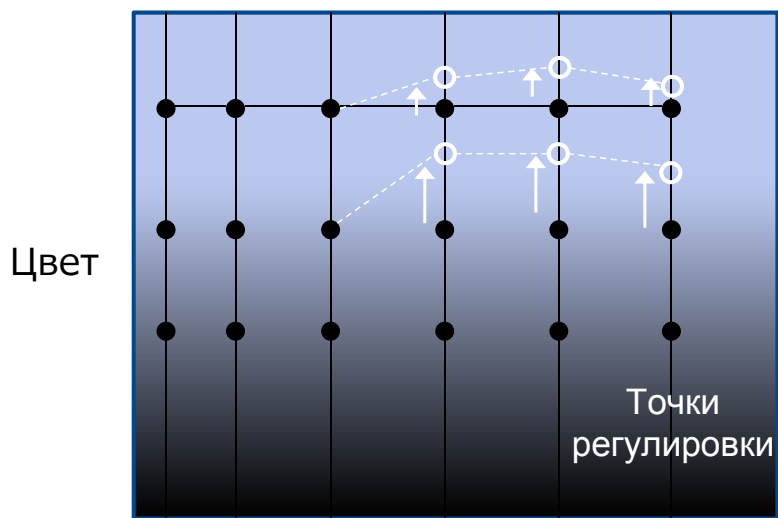

Адаптивное улучшение цветопередачи

Техническая информация

Сигнал анализируется для каждого изображения, и цвета компенсируются, чтобы соответствовать сцене.

Адаптивное улучшение цветопередачи