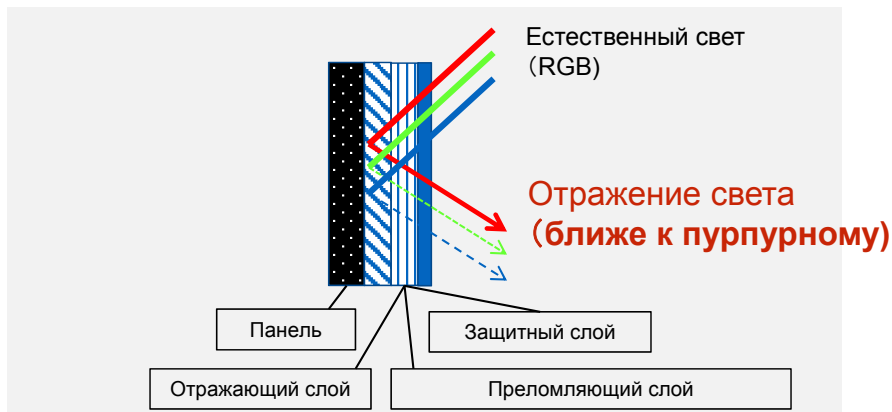

Техническая информация

Специальный, уникальный фильтр снижает внешние блики для более точной передачи оттенков черного.

Абсолютно черный фильтр

Без абсолютно черного фильтра

Цвет приближенный к пурпурному