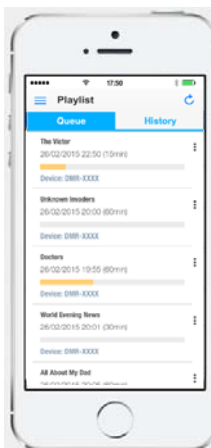

■ Отложенный просмотр

Смотри только то, что хочешь

Вы можете добавить записанные программы в список воспроизведения (Смотрите позже), чтобы вы не забыли их посмотреть. Они также могут быть зарегистрированы в истории воспроизведения и контролироваться функцией возобновления воспроизведения, чтобы плавно наблюдать за остальными прерванным программами.