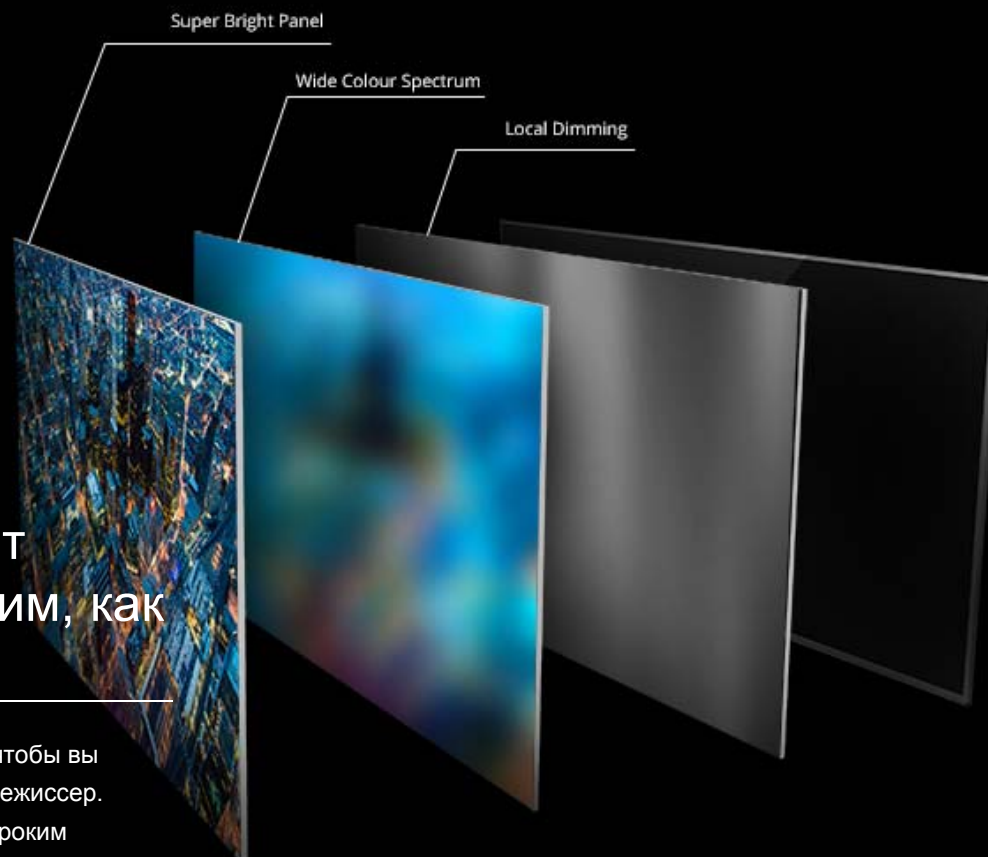

Телевизор воспроизводит изображение именно таким, как его задумал режиссер

Наши новые телевизоры предназначены для того, чтобы вы смотрели фильмы именно такими, как их задумал режиссер. Высокое качество изображения обеспечивается широким спектром кинематографических цветов, передачей абсолютно черного цвета и высокой яркостью.