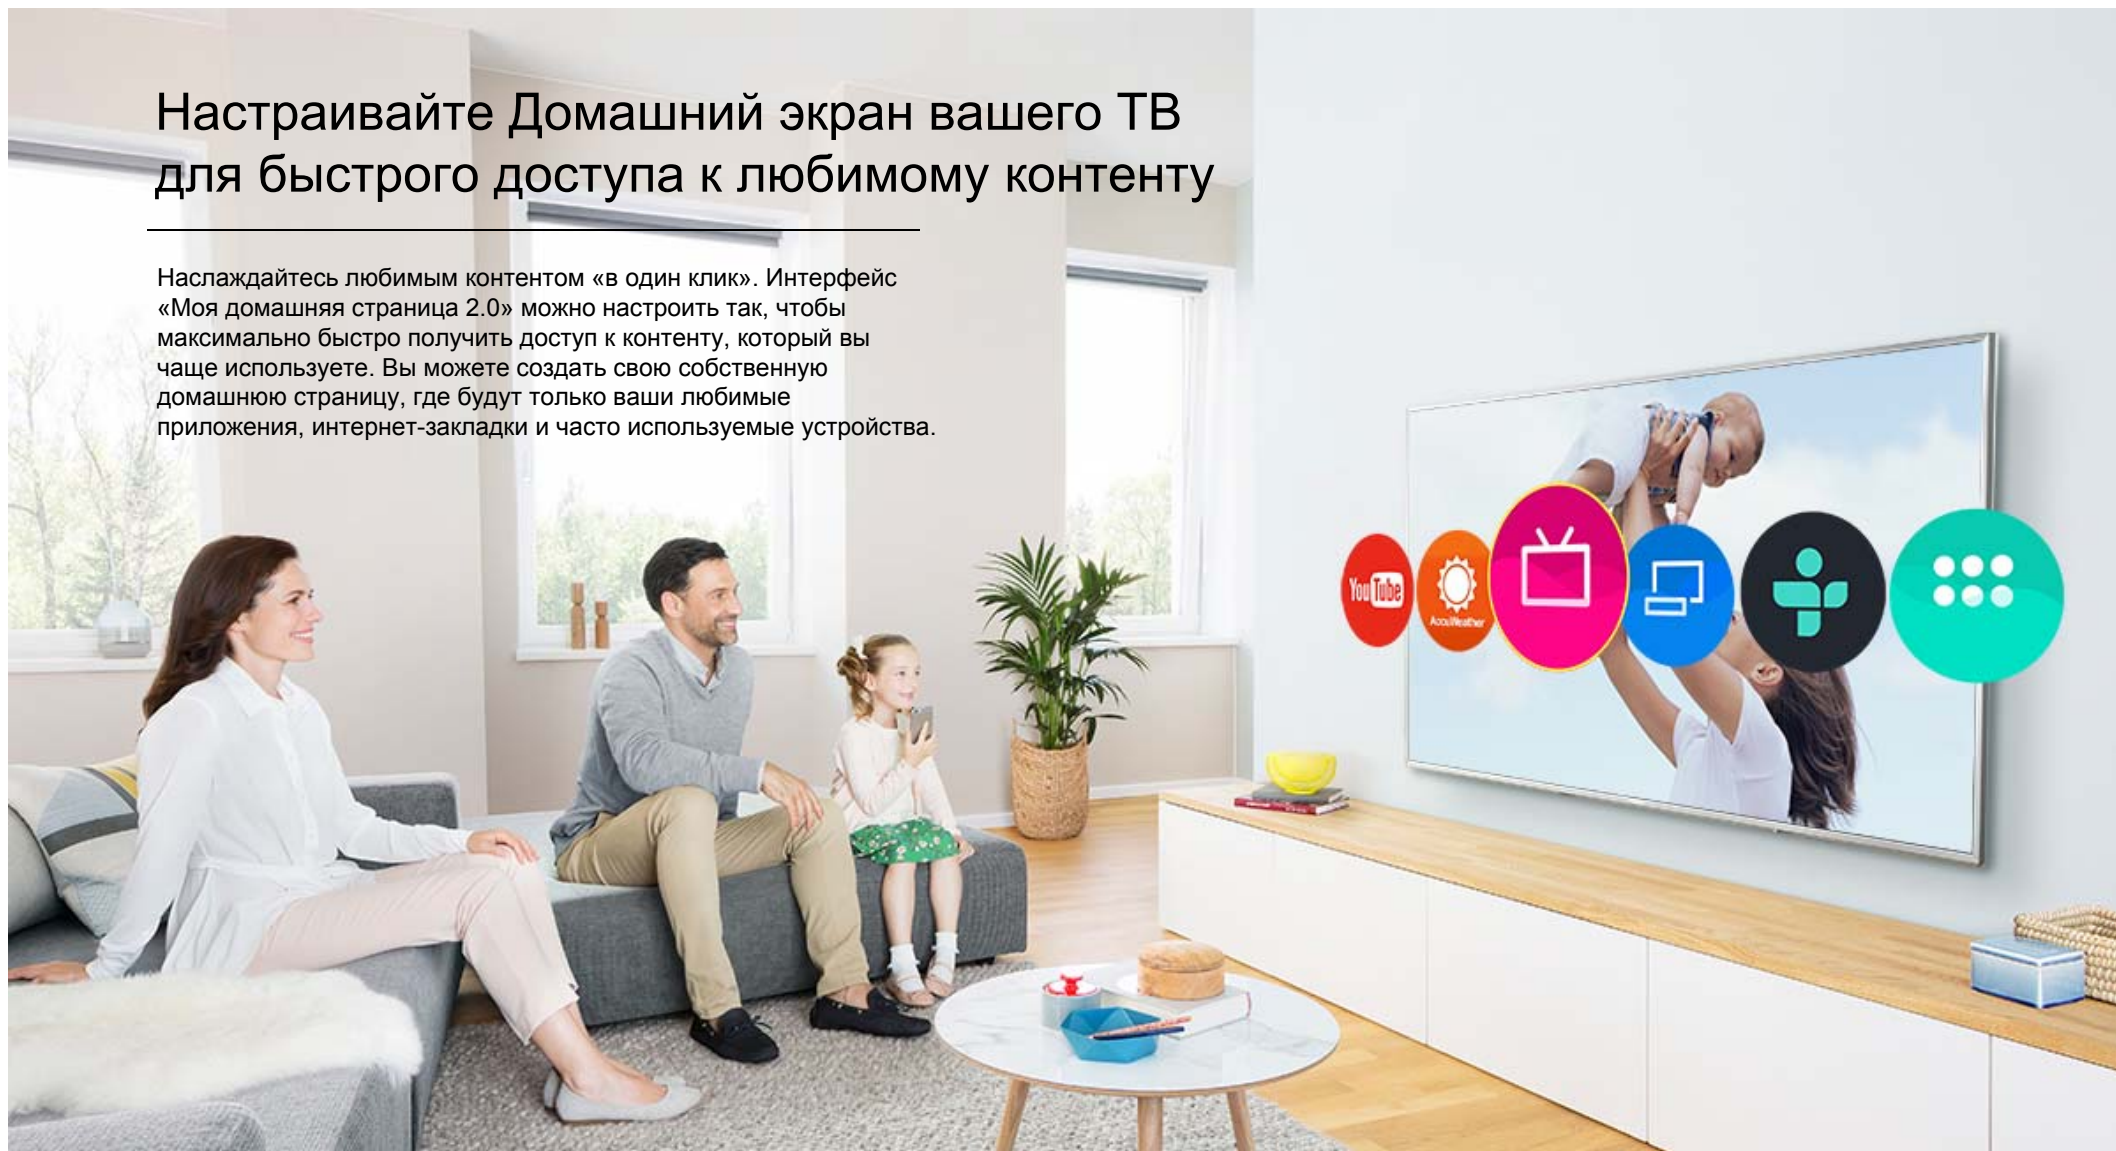

Настраивайте Домашний экран вашего ТВ для быстрого доступа к любимому контенту

Наслаждайтесь любимым контентом «в один клик». Интерфейс «Моя домашняя страница 2.0» можно настроить так, чтобы максимально быстро получить доступ к контенту, который вы чаще используете. Вы можете создать свою собственную домашнюю страницу, где будут только ваши любимые приложения, интернет-закладки и часто используемые устройства.