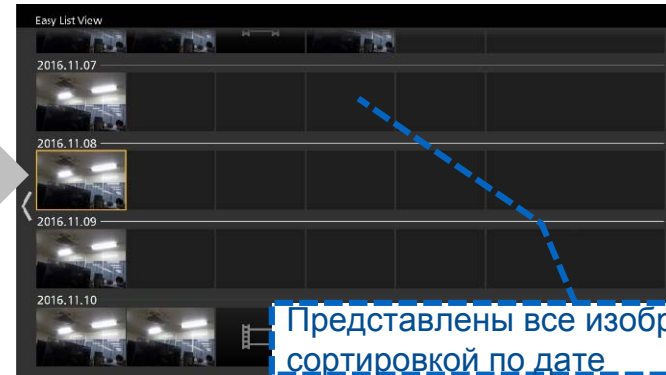

Дата (все фото/видео/дерево папок)