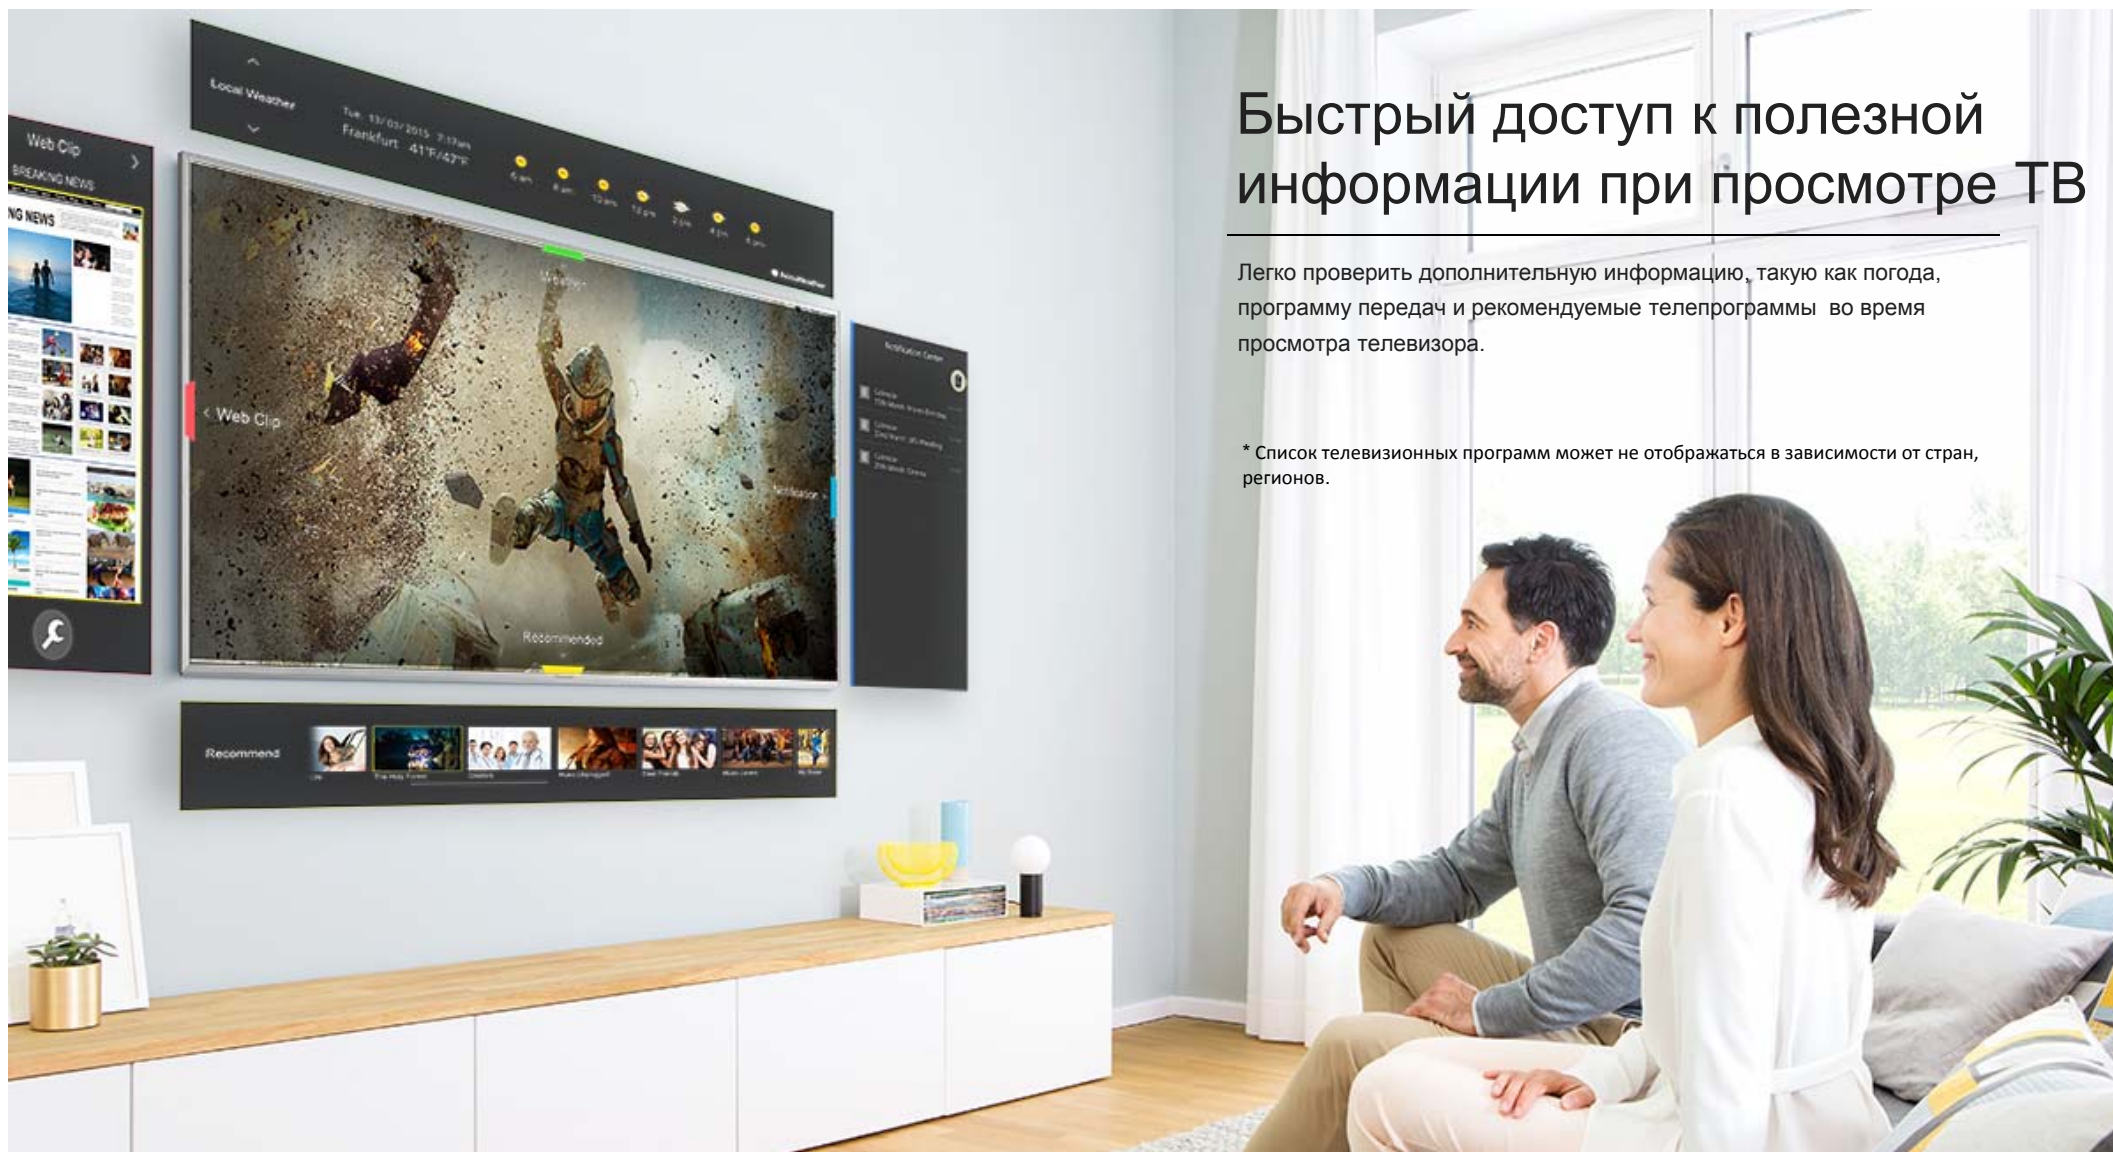

Быстрый доступ к полезной информации при просмотре ТВ

Легко проверить дополнительную информацию, такую как погода, программу передач и рекомендуемые телепрограммы во время просмотра телевизора.

* Список телевизионных программ может не отображаться в зависимости от стран, регионов.