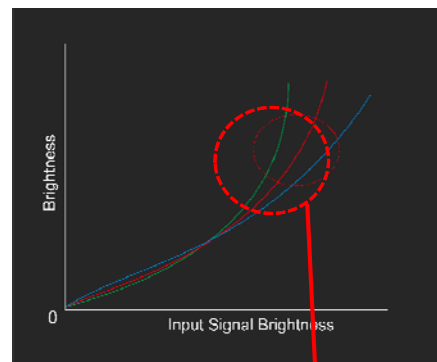

### Цветопередача ТВ Panasonic максимально приближена к цветопередаче профессиональных мониторов

Точность цвета дельта ноль

Studio Master HCX2 определяет и корректирует индивидуальные особенности цвета, различные у разных ЖК. Результат – точная цветопередача как у профессиональных мониторов.

## Техническая информация

**Благодаря большому опыту в разработках созданы технологии, которые позволяют точно передавать детали изображения в тенях и на ярких участках**

Очень темные участки

Обычно

Panasonic

**Более низкая яркость для точной передачи градации в темных участках**

Очень светлые участки

Обычно

Обычно

Panasonic

Panasonic

**Более высокая яркость для передачи деталей в очень светлых участках**