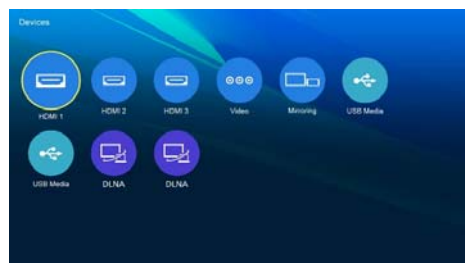

Техническая информация

Функция Media Player была обновлена для легкого использования. Можно задать режим отображения по дням и месяцам, чтобы быстро найти нужные фото и видеоролики.

Новинка

Простой в использовании графический интерфейс пользователя и обновленная структура папок

Удобный список просмотра

Фото/Видео

ФотоВидео объединены

Микс папка

Фото/ Видео/ Музыка

" Добавлен новый вид папки с миксами

Нет отдельного вида для музыки. (Микс показывает музыку)