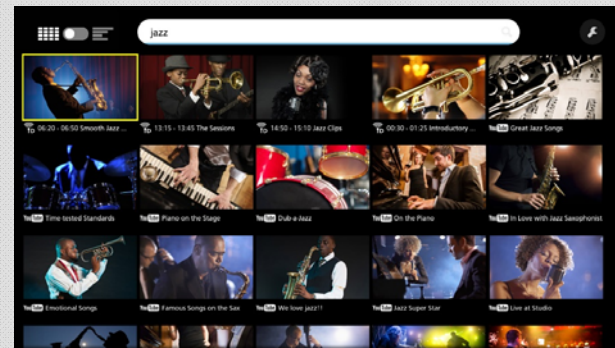

Поиск

Продвинутой поиск видео в интернете и на всех подключенных устройствах