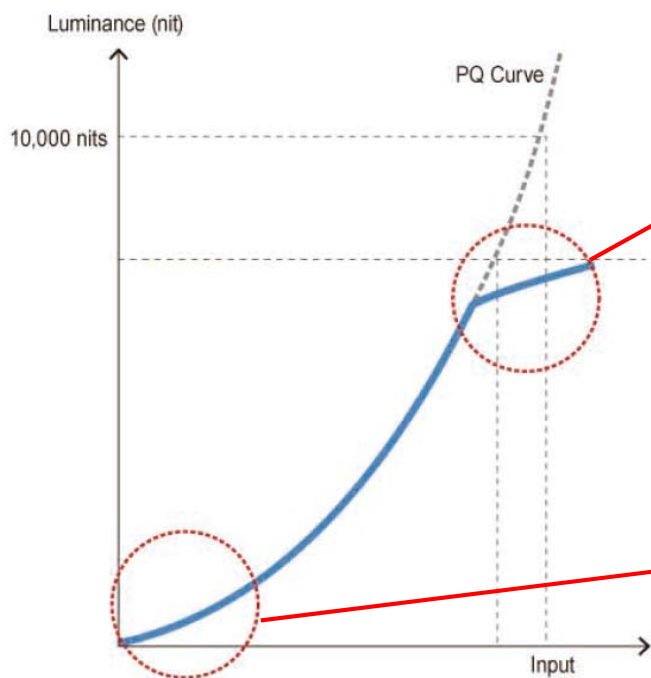

Техническая информация

HDR в ТВ Panasonic позволяет передавать высокую детализацию без засветок в ярких участках изображения

Преимущества HDR Panasonic