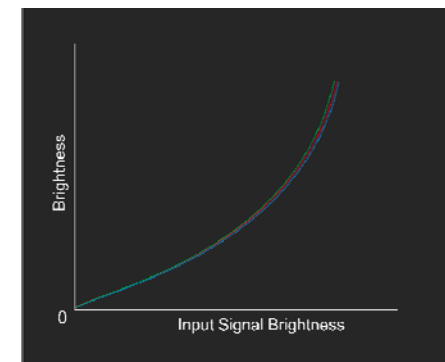

## Техническая информация

**Благодаря большому опыту в разработках созданы технологии, которые позволяют точно передавать детали изображения в тенях и на ярких участках**

Очень темные участки

Обычно

Panasonic

**Более низкая яркость для точной передачи градации в темных участках**

Очень светлые участки

Обычно

Обычно

Panasonic

Panasonic

**Более высокая яркость для передачи деталей в очень светлых участках**