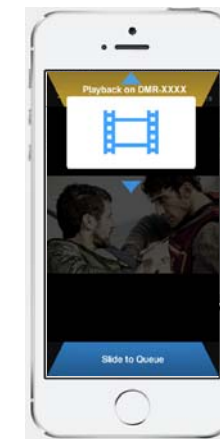

#### ■ Функция перекрестных устройств

Управление несколькими записывающими устройствами с помощью одного смартфона.

Приложение Media Center позволяет централизованно контролировать воспроизведение и запись по таймеру на нескольких записывающих устройствах. Программы, установленные для записи по таймеру, также можно искать на нескольких устройствах, чтобы сэкономить время.

#### ■ Swipe & Share

Наслаждайтесь просмотром на большом экране, когда возвращаетесь домой.

Записанные программы могут быть легко воспроизведены с помощью Swipe-движения. Также можно воспроизводить контент со смартфонов или планшетов. Кроме того, в дополнение к воспроизведению содержимое можно добавить в список воспроизведения.