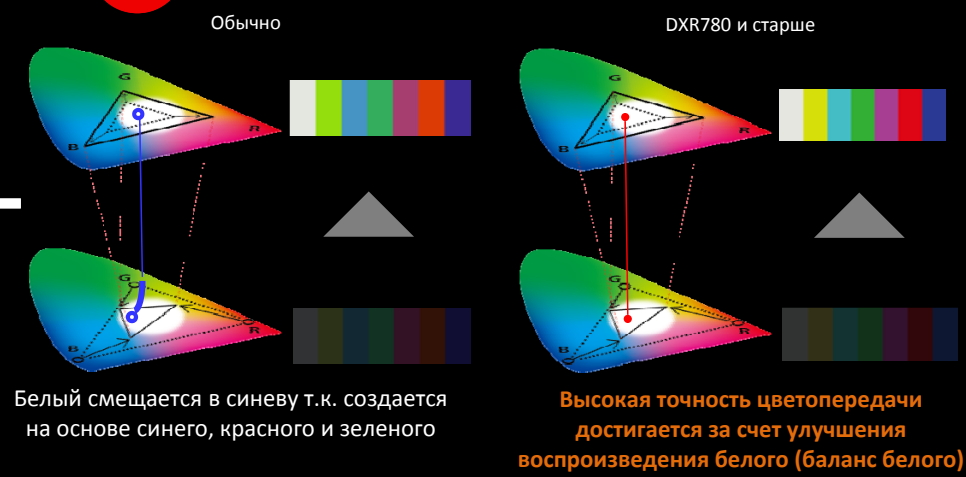

Настройка баланса белого