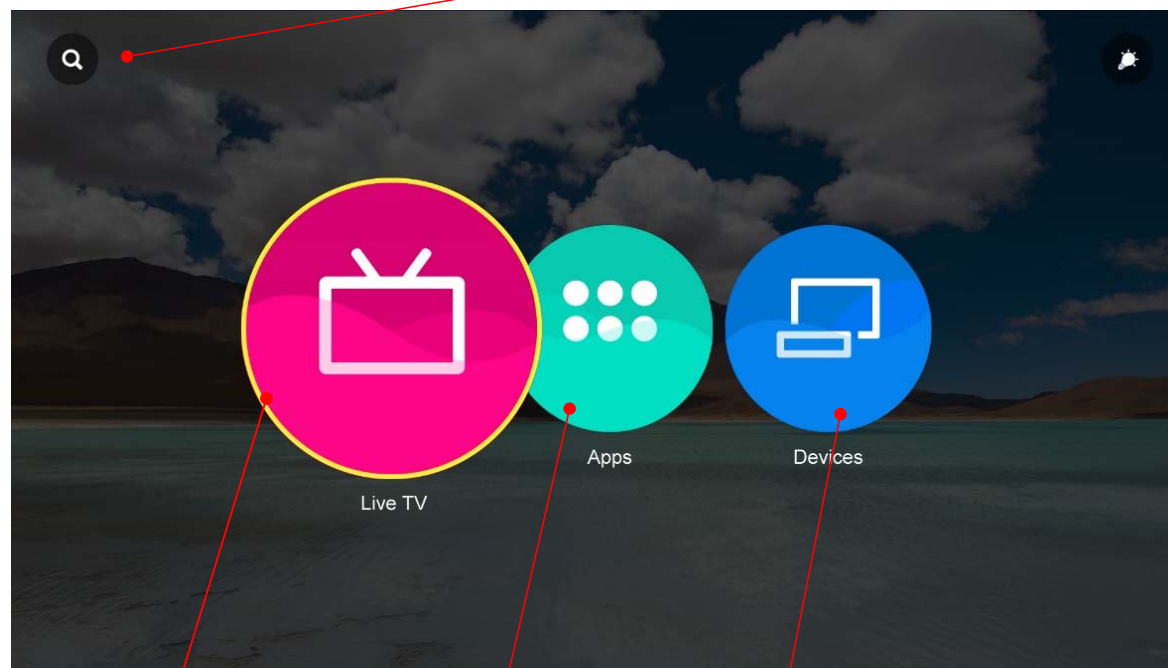

Техническая информация

Интуитивное управление Домашним экраном упрощает просмотр.

Простой, понятный графический интерфейс

Поиск контента

Страница ТВ

Страница
приложений

Страница
устройств