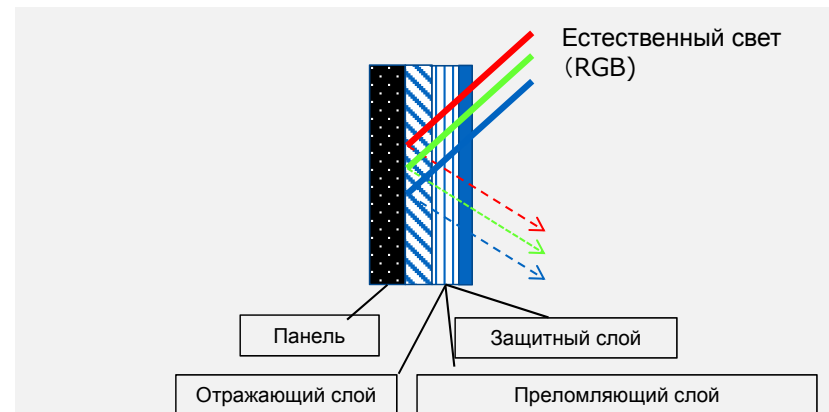

С абсолютно черным фильтром

Отражение снижено для передачи точных оттенков черного