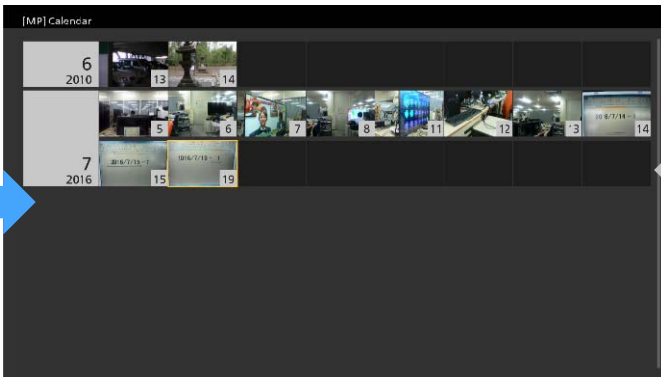

### Микс папка

Фото/ Видео/ Музыка

" Добавлен новый вид папки с миксами

Нет отдельного вида для музыки. (Микс показывает музыку)

Техническая информация

**Новинка**

Красивый дизайн и простота управления

**Месяц**