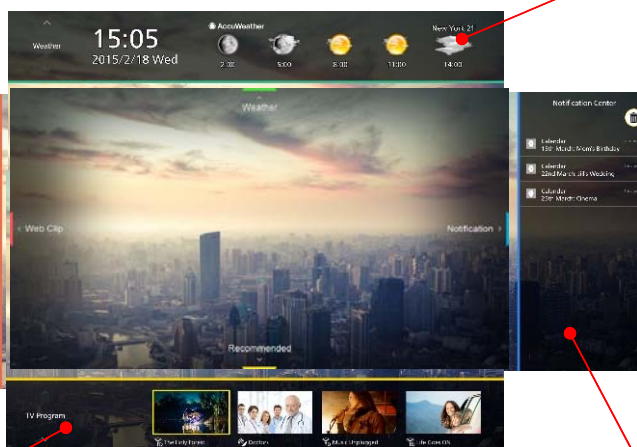

Техническая информация

Полезная информация

Простой доступ

Часы / Прогноз погоды

Веб подборка

Рекомендации контента

Уведомления

Долгое нажатие на кнопку "HOME" на ПДУ

Информационная панель