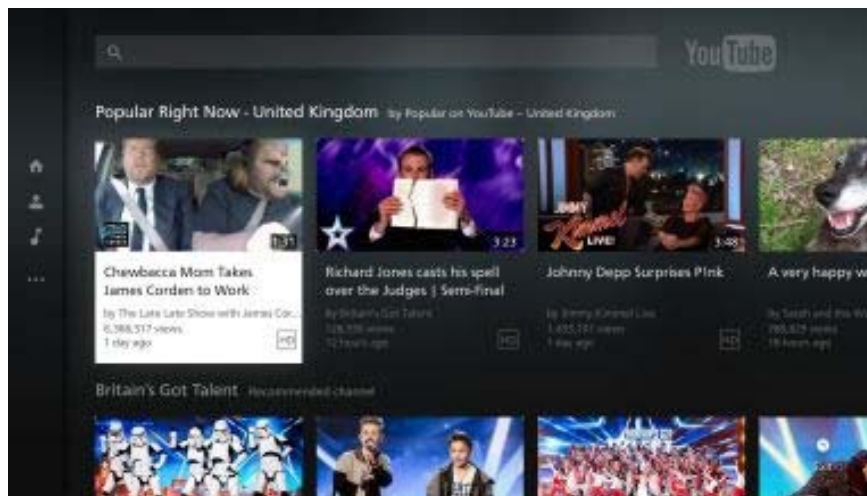

## “MY APP”

Можно назначить только 1 приложение “MY APP.”

Например когда YouTube зарегистрирован в «MY APP»...

Добавлен значок.

Быстрый доступ к зарегистрированным приложениям MY APP с помощью одной кнопки дистанционного управления.