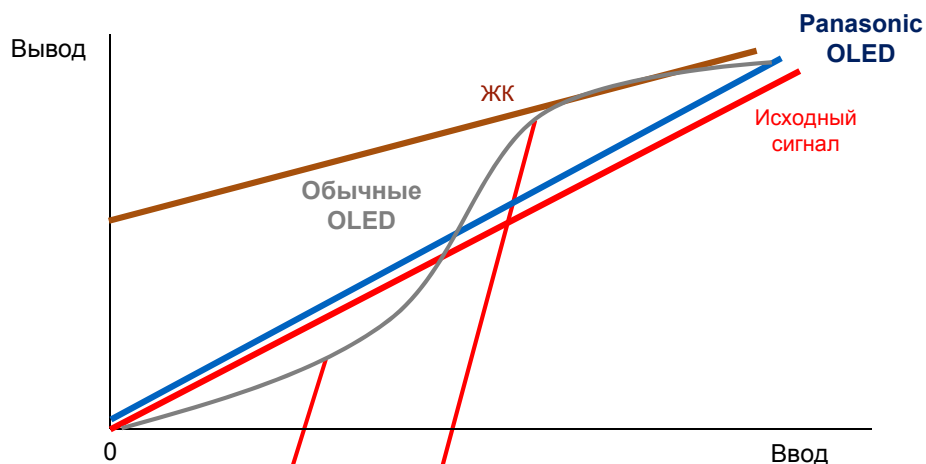

Техническая информация

Благодаря большому опыту в разработках созданы технологии, которые позволяют точно передавать детали изображения в тенях и на ярких участках

Очень темные участки

Обычно