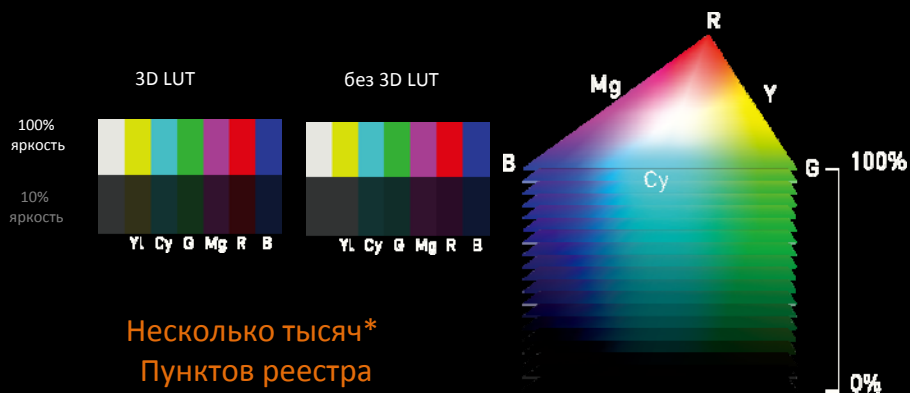

### Система цветокоррекции 3D Look Up Table, используемая в профессиональных мониторах, обеспечивает точную передачу цвета

3D LUT

Обычно

Panasonic

Детали в сложных участках света и тени превосходно переданы

### 3D Lookup таблица