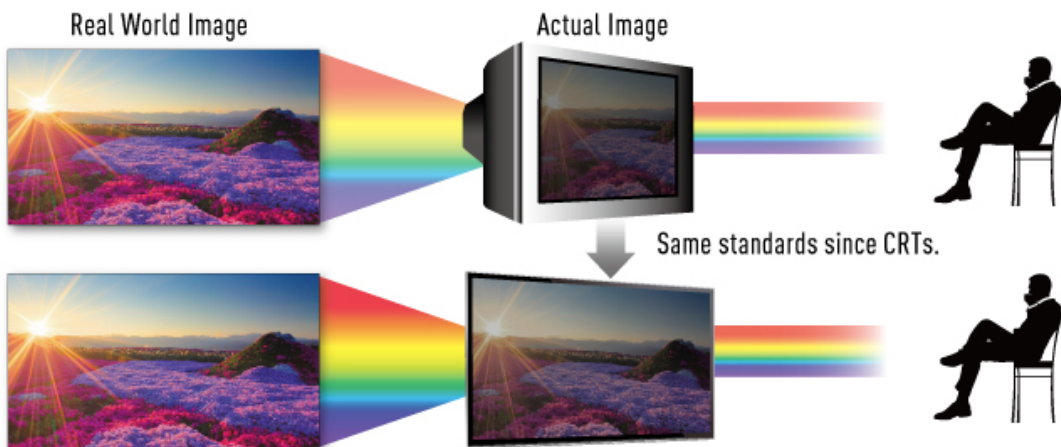

Техническая информация

Расширенный диапазон в светлых и темных участках для более естественного изображения

Что такое HDR?

Раньше: Стандартный динамический диапазон