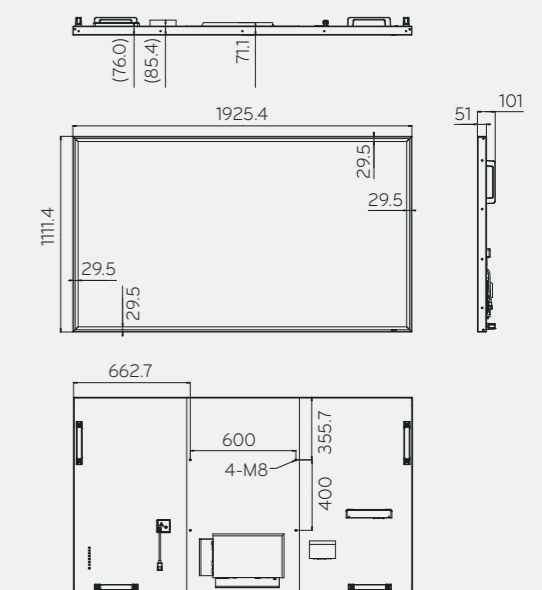

Размер экрана	84"
Тип панели	IPS (LED BLU)
Соотношение сторон	16:9
Основное разрешение	3840 x 2160 (UD)
Яркость	500 кд/м²
Контрастность	1400:1
Динамическая контрастность	500 000:1
Углы обзора (Г x В)	178 x 178
Время отклика	12 мс

Ширина рамки	29,5 мм
--------------	---------

РАЗМЕРЫ (ед. изм.: мм)

* Внешний вид изделий может отличаться от представленного на иллюстрациях. Фирма-производитель оставляет за собой право на внесение изменений в конструкцию, дизайн и комплектацию товара и технические характеристики.